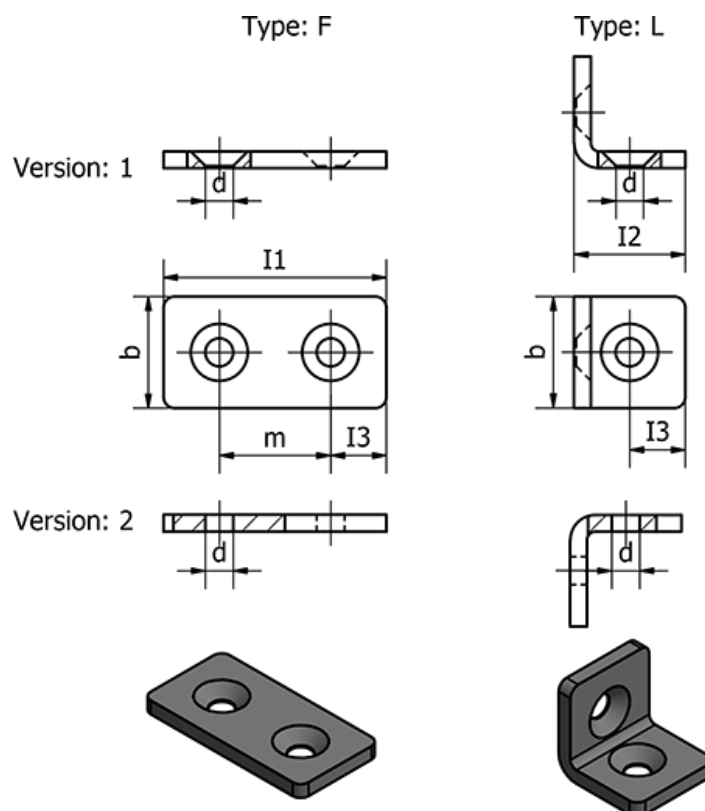

Varenummer: 209674590F2SR

Beskrivelse: E+G Beslag til profilsystem - GN 967-45-90-F-2-SR

Mål

b	= 45
d	= 8.3
$I1$	= 90
$I2$	= -
$I3$	= 22.5
m	= 45
s	= 5
Vægt (g)	= 152